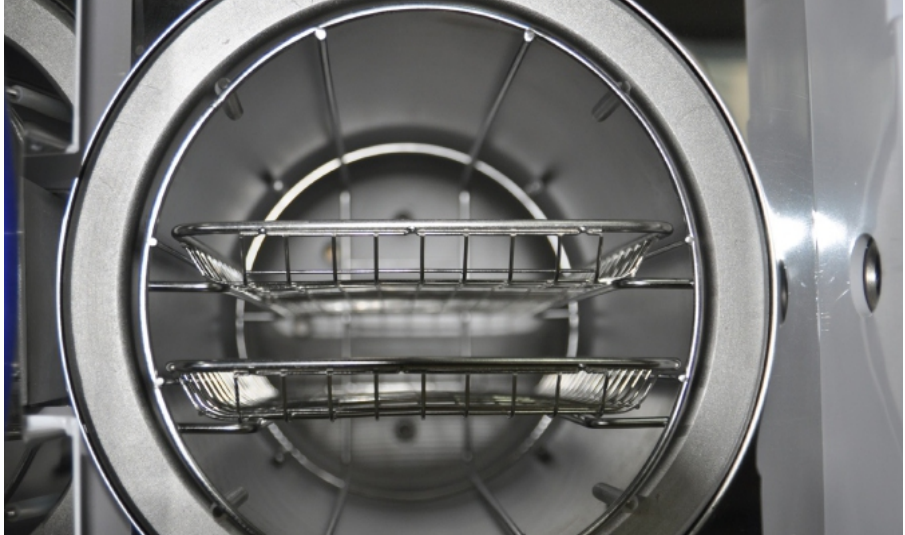

PARNÉ AUTOKLÁVY za skvelé ceny

Stolné laboratórne autoklávy ICANCLAVE

Vhodné pre laboratóriá, veterinárne kliniky, zubné kliniky, tetovacie salóny, pedikúry a manikúry.

VYNIKAJÚCI VÝKON

Plne automatické stolné autoklávy s objemami **8, 16, 18 a 23 litrov** majú prednastavené programy: nástroje, kvapaliny, zabalené predmety, textil, príony.

Rýchly priebeh sterilizačných cyklov zabezpečuje zabudovaný **nezávislý generátor pary**. Zásobník na vodu je ľahko dostupný; snímač hladiny vody v hlavnej nádrže kontroluje minimálnu a maximálnu hladinu.