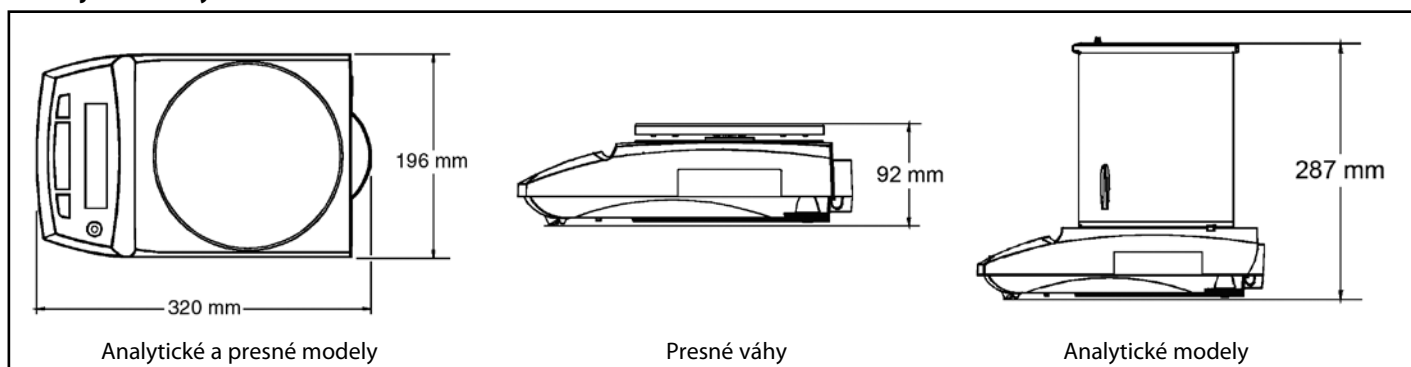

Špecifikácie - modelov s úradným overením

Modely s OIML overením a internou kalibráciou	PA64CM	PA114CM	PA214CM	PA213CM	PA413CM	PA512CM	PA2102CM	PA4102CM	PA4101CM
Kapacita(g)	65	110	210	210	410	510	2100	4100	4100
Overiteľné delenie (e)	1 mg		10 mg			100 mg			
Aplikácie	Váženie, počítanie kusov, % váženie								
Jednotky	mg, kg, g, ct								

Vonkajšie rozmery